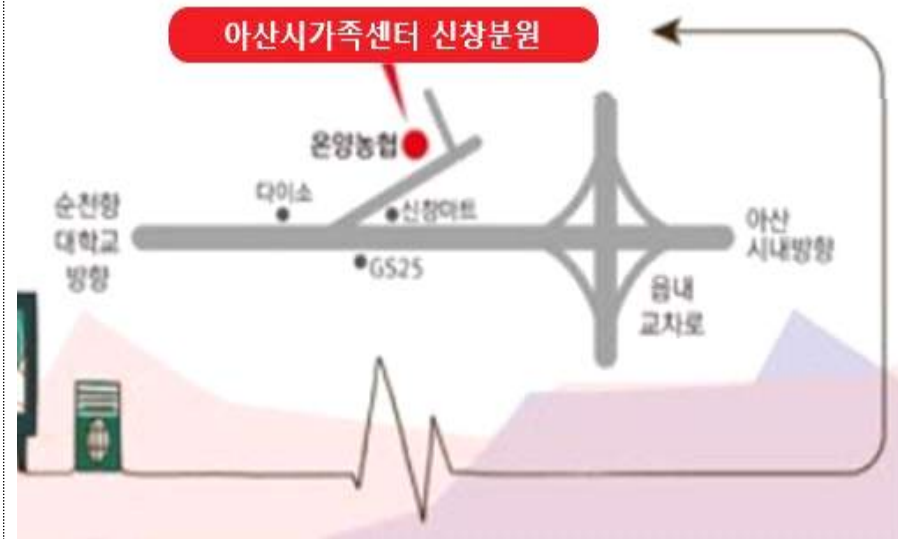

### 센터안내

◦ 운영시간 : 평일 9:00~18:00 (점심시간 12:00~13:00)

※ **아이돌봄서비스 (041-548-9779, 내선 1번)**

- \* 서비스 연계, 아이돌보미 양성 및 교육 등
- 충남 아산시 시민로 467-15

※ **다문화교육센터 (041-548-9779, 내선 2번)**

- \* 한국어교육, 통번역지원, 이중언어, 방문교육, 가족역량강화지원사업, 가족상담 등
- 충남 아산시 시장길 29, 시민문화복지센터 4층

※ **외국인배움터 (041-548-9779, 내선 3번)**

- \* 글로벌 아동·청소년 사업
- 충남 아산시 온천대로 1496

※ **글로벌가족센터 (041-548-9772, 내선 1번)**

- \* 아이돌봄, 가족상담(내선 2번) 등
- 충남 아산시 시민로 467-15

※ **다문화 신청분원 (041-548-9779, 내선 4번)**

- \* 방과후교실, 한국어 교육(청소년, 성인), 통번역 서비스, 사회통합(지역네트워크), 사례관리, 작은도서관 등
- 충남 아산시 신창면 서부남로 860, 2층