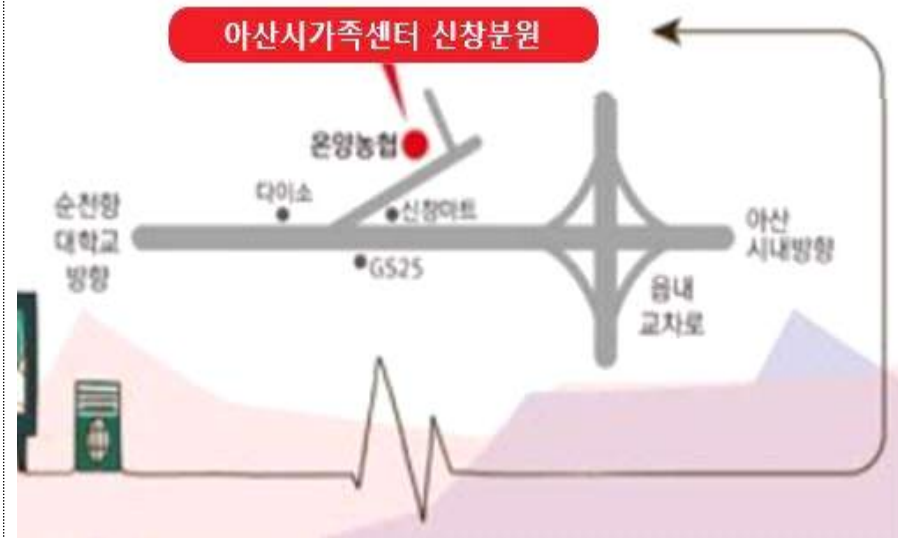

### 센터안내

◦ 운영시간 : 평일 9:00~18:00 (점심시간 12:00~13:00)

#### ※ 아이돌봄서비스 (041-548-9779, 내선 1번)

- \* 서비스 연계, 아이돌보미 양성 및 교육 등
  - 충남 아산시 시민로 467-15